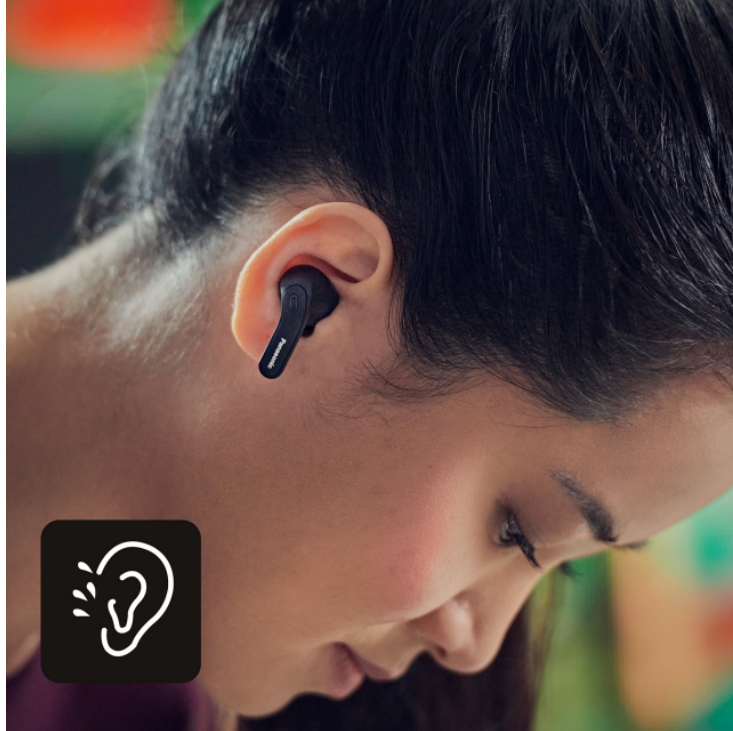

Гибридное шумопоглощение

Используя как прямую, так и обратную связь, с микрофонами как снаружи, так и внутри, наушники B310W устраняют надоедливый окружающий шум. Они идеально подходят для путешествий, устраняя монотонный фоновый шум самолетов, поездов и автобусов.

Эргономичный дизайн

Беспроводные наушники B310W имеют конструкцию Ergofit канального типа, что обеспечивает удобную и надежную установку. Это помогает держать их и ваши мелодии там, где им место – в ваших ушах.