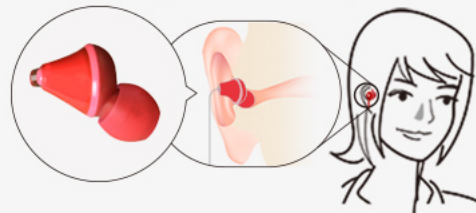

ЭРГОФИТ

Эргономичный дизайн подходит для козелка (передняя часть слухового прохода) для комфорта.

Ergonomic hold design

**ERGOFIT для
максимального комфорта**

**Широкий ассортимент
цветовых вариаций**

**S/ M/ L/ Мягкий ушной
вкладыш**