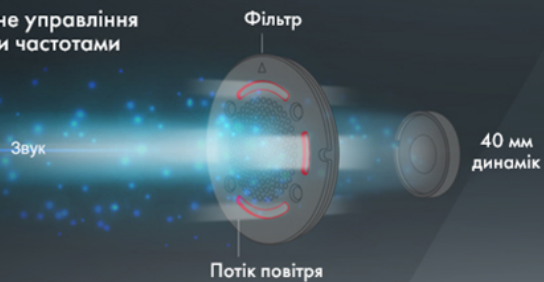

Система додаткового баса (X-BASS) з оригінальною акустичною структурою і контуром акустичного налаштування

Готові до потужного звуку? Накладні чашки з динамічними головками 40-мм і неодимовим магнітом вас не розчарують. Система додаткового баса (X-BASS) в поєднанні з акустичним управлінням низькими частотами забезпечує проходження потоку повітря через фільтр і контур акустичного налаштування для поліпшеного відтворення діапазону низьких частот. Наушники відтворюють чіткий і насичений бас зі знизеним рівнем спотворень.

Акустичне управління низькими частотами